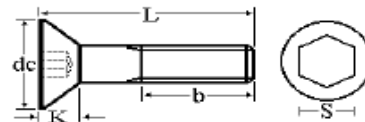

KOLORUUVIT UPPOKANTA
DIN 7991
RUOSTUMATON A2

M3	M4	M5	M6	M8	M10	M12	M16	M20	M24
6	6	8	10	12	20	25			
8	8	10	12	16	25	30			
10	10	12	14	20	30	35			
12	12	16	16	25	35	40			
16	14	20	20	30	40	50			
20	16	25	25	35	50	60			
25	20	30	30	40	60	70			
30	25	40	35	50		100			
	30		40	60					
	35		50						
	40								

MUUT KOOT KYSELYNÄ

Pakkaus	M3	M4	M5	M6	M8	M10	M12	M16	M20	M24
500 Kpl	6 -	6 -	6 -	8 -						
200 Kpl		30 -	30 -	14 -	10 -					
100 Kpl					30 -	16 -	20 -			
50 Kpl						60 -	45 -	25 -		
25 Kpl							65 -	35 -	50 -	

www.pulttiketju.fi