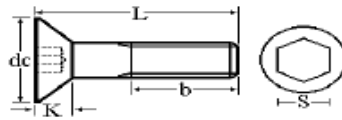

MUUT KOOT KYSELYNÄ

Pakkaus	M3	M4	M5	M6	M8	M10	M12	M14	M16	M20	M24
200 Kpl											
100 Kpl											

KOLORUUVIT UPPOKANTA
DIN 7991
MUSTA 10.9

M3	M4	M5	M6	M8	M10	M12	M14	M16	M20	M24
6	6	8	8	10	16	20	25	25	30	60
8	8	10	10	12	20	25	30	30	35	70
10	10	12	12	14	25	30	35	35	40	100
12	12	14	14	16	30	35	40	40	45	
16	14	16	16	18	35	40	45	45	50	
20	16	20	18	20	40	45	50	50	55	
25	20	25	20	22	45	50	55	60	60	
30	25	30	22	25	50	60	60	70	70	
35	30	35	25	30	55	70	70	80	80	
45	35	40	30	35	60	80	80	90	90	
	40	45	35	40	65	90	90	100	100	
	50	50	40	45	70	100	100	110	120	
		55	45	50	80	120		120	130	
		60	50	55	90			130	140	
			55	60	100			140	180	
			60	70	120			150	200	
			70	80				160		
			80	90						
			100	100						
				110						
				120						
				160						