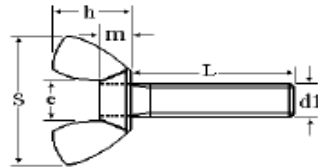

DIN 316
AM-MALLI
RUOSTUMATON A2

M3	M4	M5	M6	M8	M10	M12
				16		
				20		
				30		
				35		

Pakkaus	M3	M4	M5	M6	M8	M10	M12
100 Kpl	10 -	10 -	10 -				
50 Kpl				10 -	10 -	16 -	
25 Kpl							25 -
1 Kpl							

DIN 316
A4
AM-MALLI

M3	M4	M5	M6	M8	M10	M12
			12	16		
			16			
			20			

Pakkaus	M3	M4	M5	M6	M8	M10	M12
100 Kpl	10 -	10 -	10 -				
50 Kpl				10 -	10 -	16 -	
25 Kpl							25 -
1 Kpl